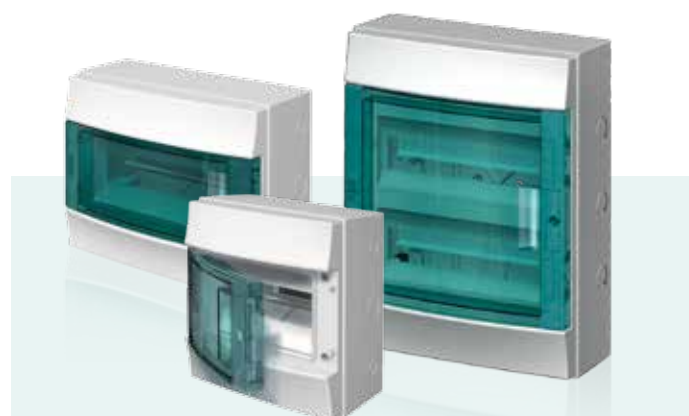

Centralini MISTRAL41F

8 € Prezzo netto
(IVA esclusa)

MISTRAL41F - 8M
Centralino da incasso
Porta trasparente Blu Petrol
8 moduli
Cod. 41A08X12

9,50 € Prezzo netto
(IVA esclusa)

MISTRAL41F - 12M
Centralino da incasso
Porta trasparente Blu Petrol
12 moduli
Cod. 41A12X12

19 € Prezzo netto
(IVA esclusa)

MISTRAL41F - 24M
Centralino da incasso
Porta trasparente Blu Petrol
24 moduli
Cod. 41A12X22

Centralini MISTRAL65

10 € Prezzo netto
(IVA esclusa)

MISTRAL65 - 8M
Centralino da parete
Porta trasparente Blu Petrol
8 moduli
Cod. 65P08X12

16 € Prezzo netto
(IVA esclusa)

MISTRAL65 - 12M
Centralino da parete
Porta trasparente Blu Petrol
12 moduli
Cod. 65P12X12

26 € Prezzo netto
(IVA esclusa)

MISTRAL65 - 24M
Centralino da parete
Porta trasparente Blu Petrol
24 moduli
Cod. 65P12X22

Articolo	Descrizione prodotto	Prezzo netto
41A08X12	MISTRAL41F incasso porta trasp 8M	8,00 €
41A12X12	MISTRAL41F incasso porta trasp 12M	9,50 €
41A12X22	MISTRAL41F incasso porta trasp 24M	19,00 €

Caratterizzati da un design elegante e funzionale, con porta trasparente o cieca ad apertura fino a 180° ed un'ampia scelta da 2 fino a 72 moduli, i centralini System pro E comfort MISTRAL si coordinano perfettamente con gli interruttori modulari e scatolati ABB, tutti installabili con facilità grazie alle diverse possibilità di posizionamento delle barre DIN all'interno dei centralini.